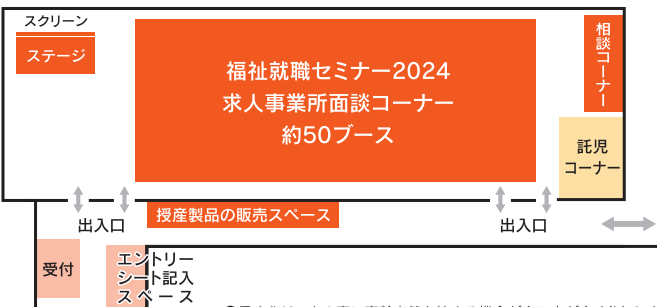

ジョブカフェ ～就職活動何でも相談～ 13:15～14:20

福祉機器・介護ロボット体験コーナー 13:15～16:30

福祉のお仕事プレゼンテーション

求人事業所の様子や特徴等を紹介した映像を、愛媛県福祉人材センターのホームページ及び動画配信サイト(YouTube)に掲載することで、求職者と求人事業所のマッチングを図ります。

就労支援事業所の展示・即売会 13:00～16:30

県内就労支援事業所で作った授産製品を販売します。

会場配置図 愛媛県民文化会館 真珠の間

参加のお申し込みはコチラから

一般参加および求職者の方

参加及び各企業ブースでの面接を希望される方はコチラから

締切 5/23(木)17時まで
https://bit.ly/jf2024_js

求人事業所の方

出展を希望される方はコチラから

締切 4/25(木)17時まで
https://bit.ly/js2024_recruit